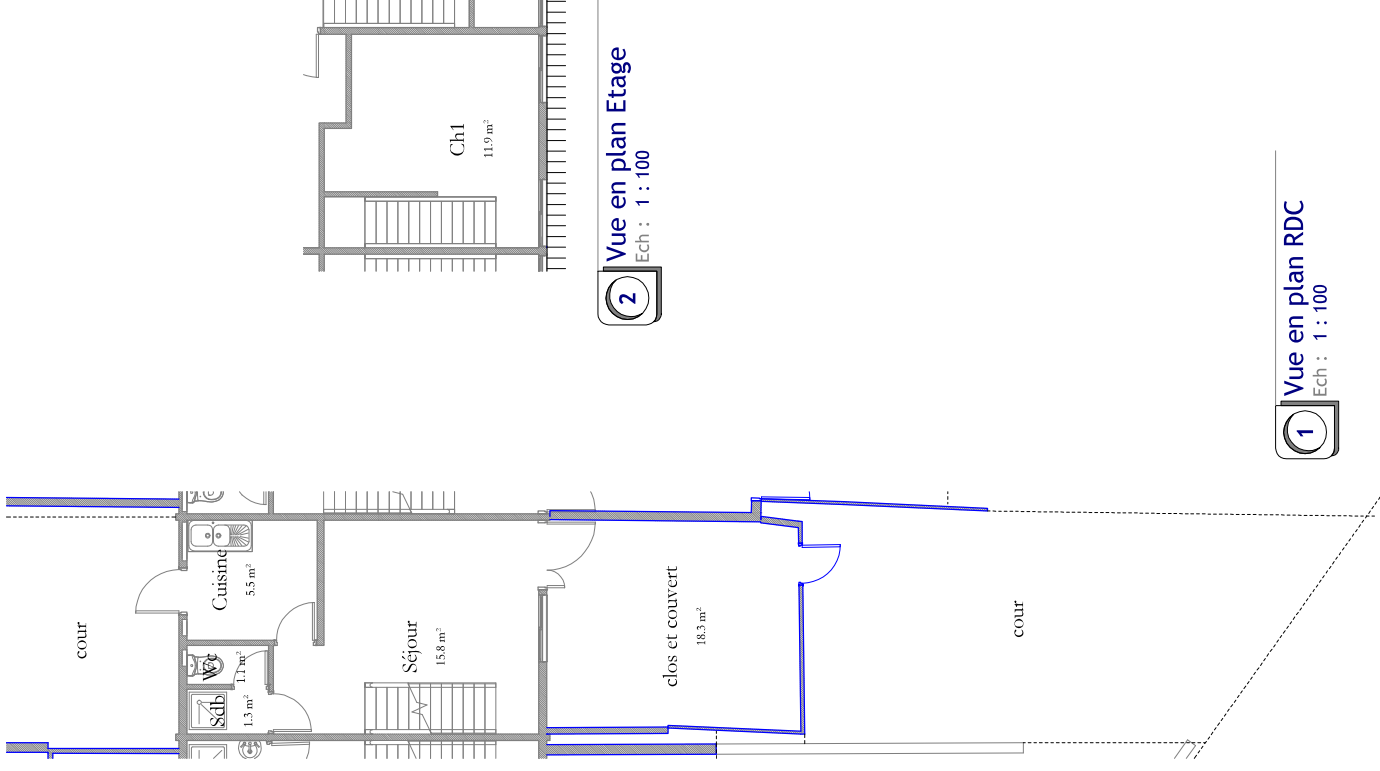

VUE EN PLAN

APPARTEMENT

25 RUE DE LA GARE

PARCELLE DR 317

S. apt. = 35.6m²
 S. extension = 18.3m²

GEOMETRE-EXPERT
 CONSEILLER VALOBIER GARANTIR

CABINET VEYLAND

SARL DE GEOMETRE EXPERT.

DIPLOME PAR LE GOUVERNEMENT (D.P.L.G.).

MEMBRE DE L'ORDRE DES GEOMETRES EXPERTS N° 8001 B 200 006

LEGENDE

-  Construction existante
-  Extension

Légendes
 Ech : 1 : 100

2 Vue en plan Etage
 Ech : 1 : 100

1 Vue en plan RDC
 Ech : 1 : 100